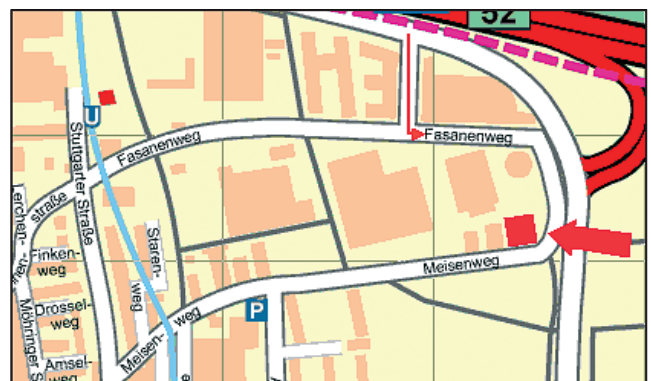

Braincourt GmbH  
Managementberatung & Informationssysteme  
Meisenweg 37  
70771 Leinfelden-Echterdingen  
Telefon +49 711 758580 0

## ... so finden Sie uns via PKW

- ▶ **Autobahn A8 – Ausfahrt *Leinfelden / Möhringen***
- ▶ ***Von Karlsruhe kommend:***  
Erste Ausfahrt Richtung Leinfelden / Möhringen. An der ersten Kreuzung (oberhalb des Pfeiles im mittleren Bild) sehen Sie unser gläsernes Gebäude bereits zu Ihrer Linken. Fahren Sie links, an der nächsten Ampel rechts und sofort wieder rechts.
- ▶ ***Von München kommend:***  
Verlassen Sie die Autobahn unmittelbar nach dem Flughafen Stuttgart über die Ausfahrt Leinfelden / Möhringen. An der ersten T-Kreuzung fahren Sie links und überqueren so die Autobahn. Folgen Sie der Strasse. Nach der ersten Ampel sehen Sie unser gläsernes Gebäude rechterhand. Biegen Sie an der zweiten Ampel rechts ab und fahren Sie sofort wieder rechts.
- ▶ **Unsere Räume befinden sich im vierten Stock des Gebäudes auf der linken Seite.**

## ... so finden Sie uns via Bahn

- ▶ **Im *Hauptbahnhof Stuttgart* steigen Sie um in die U-Bahn U5 in Richtung *Leinfelden-Echterdingen*.**
- ▶ **Nach 21 minütiger Fahrt steigen Sie an der Haltestelle *Leinfelden-Unteraichen* aus der U-Bahn aus.**
- ▶ **Gehen Sie entgegengesetzt zu Ihrer Fahrtrichtung am Marktkauf entlang bis zur T-Kreuzung. Gehen Sie nach rechts an der Tankstelle vorbei den Meisenweg entlang.**
- ▶ **Unser Bürogebäude befindet sich links vor der Ampel.**